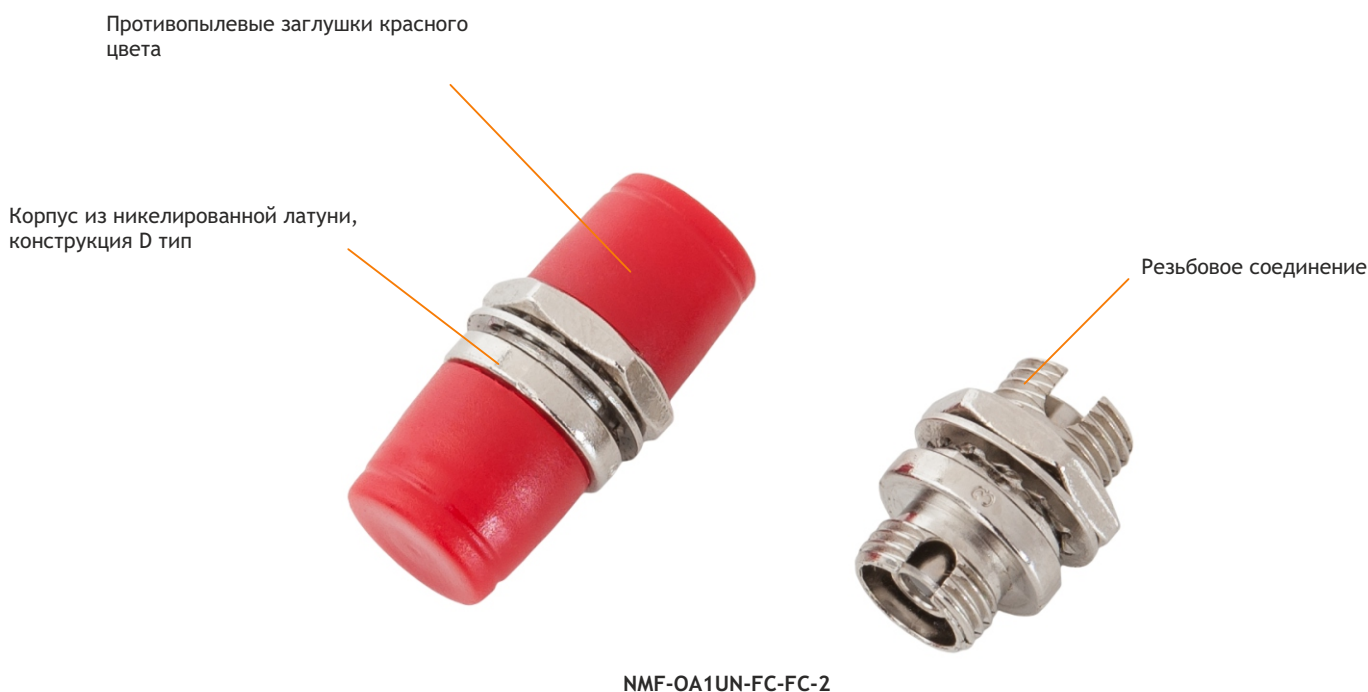

## NMF-OA1UN-FC-FC-2 - FC, тип D Адаптеры оптические соединительные NIKOMAX, универсальные SM/MM, одинарные.

- ✓ Центрирующие втулки выполнены из керамики
- ✓ Обеспечивают свыше 1000 циклов коммутации

Оптические соединительные адаптеры предназначены для соединения коммутационных шнуров и кабелей, оконцованных однотипными коннекторами. Адаптеры устанавливаются в съемные панели в оптических кроссах и обеспечивают надежное соединение, а также стабильные параметры разъемного подключения.

Корпуса оптических адаптеров типа FC имеют конструкцию D-type и выполнены из никелированной латуни. Крепление адаптеров типа FC к съемным панелям в оптических кроссах осуществляется с помощью резьбового соединения.

Центрирующие втулки выполнены из керамики у всех оптических соединительных адаптеров, предназначенных для одномодового волокна. Адаптеры снабжены красными заглушками, которые защищают от попадания пыли и грязи.

## ХАРАКТЕРИСТИКИ

Артикул	NMF-OA1UN-FC-FC-2
Волокно	Single Mode/ Multi Mode
Тип разъема	FC
Полировка	UPC/APC
Исполнение	Simplex
Материал корпуса	Никелированная латунь
Цвет корпуса	Металлик
Материал центрирующей втулки	Керамика
Вносимые потери, дБ	≤0,2
Возвратные потери, дБ	≥50
Количество циклов перекоммутации	Не менее 1000
Диапазоны температур, °С	Хранение от -40 до +85. Эксплуатация от -40 до +85
Упаковка	Индивидуальная - Полиэтиленовый пакет
Гарантия	1 год